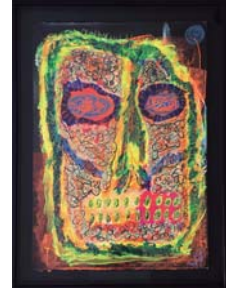

80 cm de diámetro
Acrílico, óleo, pintura metálica pigmentada, pintura sólida sobre lona.
2017
\$13,500.00 MN

Máscara ritual

60 cm hexagonal
Acrílico, óleo sobre tela
2018
\$9,000.00 MN

REZANDO A UN ÁRBOL

30 x 25 cm
Acrílico, pintura metálica pigmentada sobre papel Canson 190 gr.
2017
\$4,500.00 MN

Maíz Nuevo

50 x 70 cm
Acrílico, pintura metálica pigmentada,
sobre papel Fabriano 300 gr.
2018
\$10,000.00 MN

NAHUAL NOCTURNO

56 x 76 cm
Mixta: acrílico, pintura metálica
pigmentada, pintura sólida sobre
papel Canson ColdPress 300 gr.
2016
\$10,500.00 MN

En busca del venado

64 x 50 cm cm
Acrílico, pintura metálica pigmentada
sobre papel Canson Cold Press 300 gr.
2017
\$9,500.00 MN